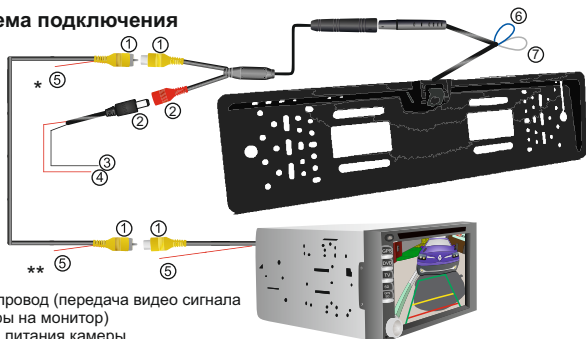

AHD

автомобильная камера

AVS309CPR (AHD)

Страна-производитель: Китай
 Изготовитель: AVIS ELECTRONICS OVERSEAS LIMITED
 Юридический адрес изготовителя: 3TH FLOOR, A BUILDING, HENGFU INDUSTRIAL PARK, TANGKENG, SHIYAN TOWN, BAOAN DISTRICT, SHENZHEN, GUANGDONG, CHINA, 518108
 Импортёр: ООО «Авис электроникс»
 Юридический адрес импортёра: 125167, г. Москва, ул. Планетная, д. 11, пом. 12/11 PM-2

Сенсор	AHD
Структура линзы	Широкоугольная стеклянная 3G1P
Угол обзора	170° (Горизонтальный)
Система видео	NTSC
Разрешение матрицы	1280x720 HD
Система синхронизации	Встроенная
Разрешение	1000 тв-линий
Минимальная освещённость	0.01 люкс
Видеовыход	CVBS тюльпан, уровень 1.0Vp-p.75 Ohm
Соотношение сигнал/шум	> 52dB
Класс пыли- и влагозащита	IP67
Потребляемый ток	макс. 90 мА
Питание	DC 12 В
Рабочая температура	- 40°C ~ +70°C
Влажность воздуха	макс. 95%
Другое	Автоматический баланс белого, автоматическая регулировка усиления, компенсация встречной засветки, совместима только с мониторами формата AHD.

Схема подключения

1. Видео провод (передача видео сигнала с камеры на монитор)
2. Провод питания камеры
3. «-» (чёрный) заземлить
4. «+» (красный) подключить к «+» фонаря заднего хода
5. Активационный провод:

* Подключить к «+» фонаря заднего хода.

** Подключить к активационному проводу монитора.

6. Перережьте для отключения зеркальности (опция).
7. Перережьте для отключения разметки (опция).